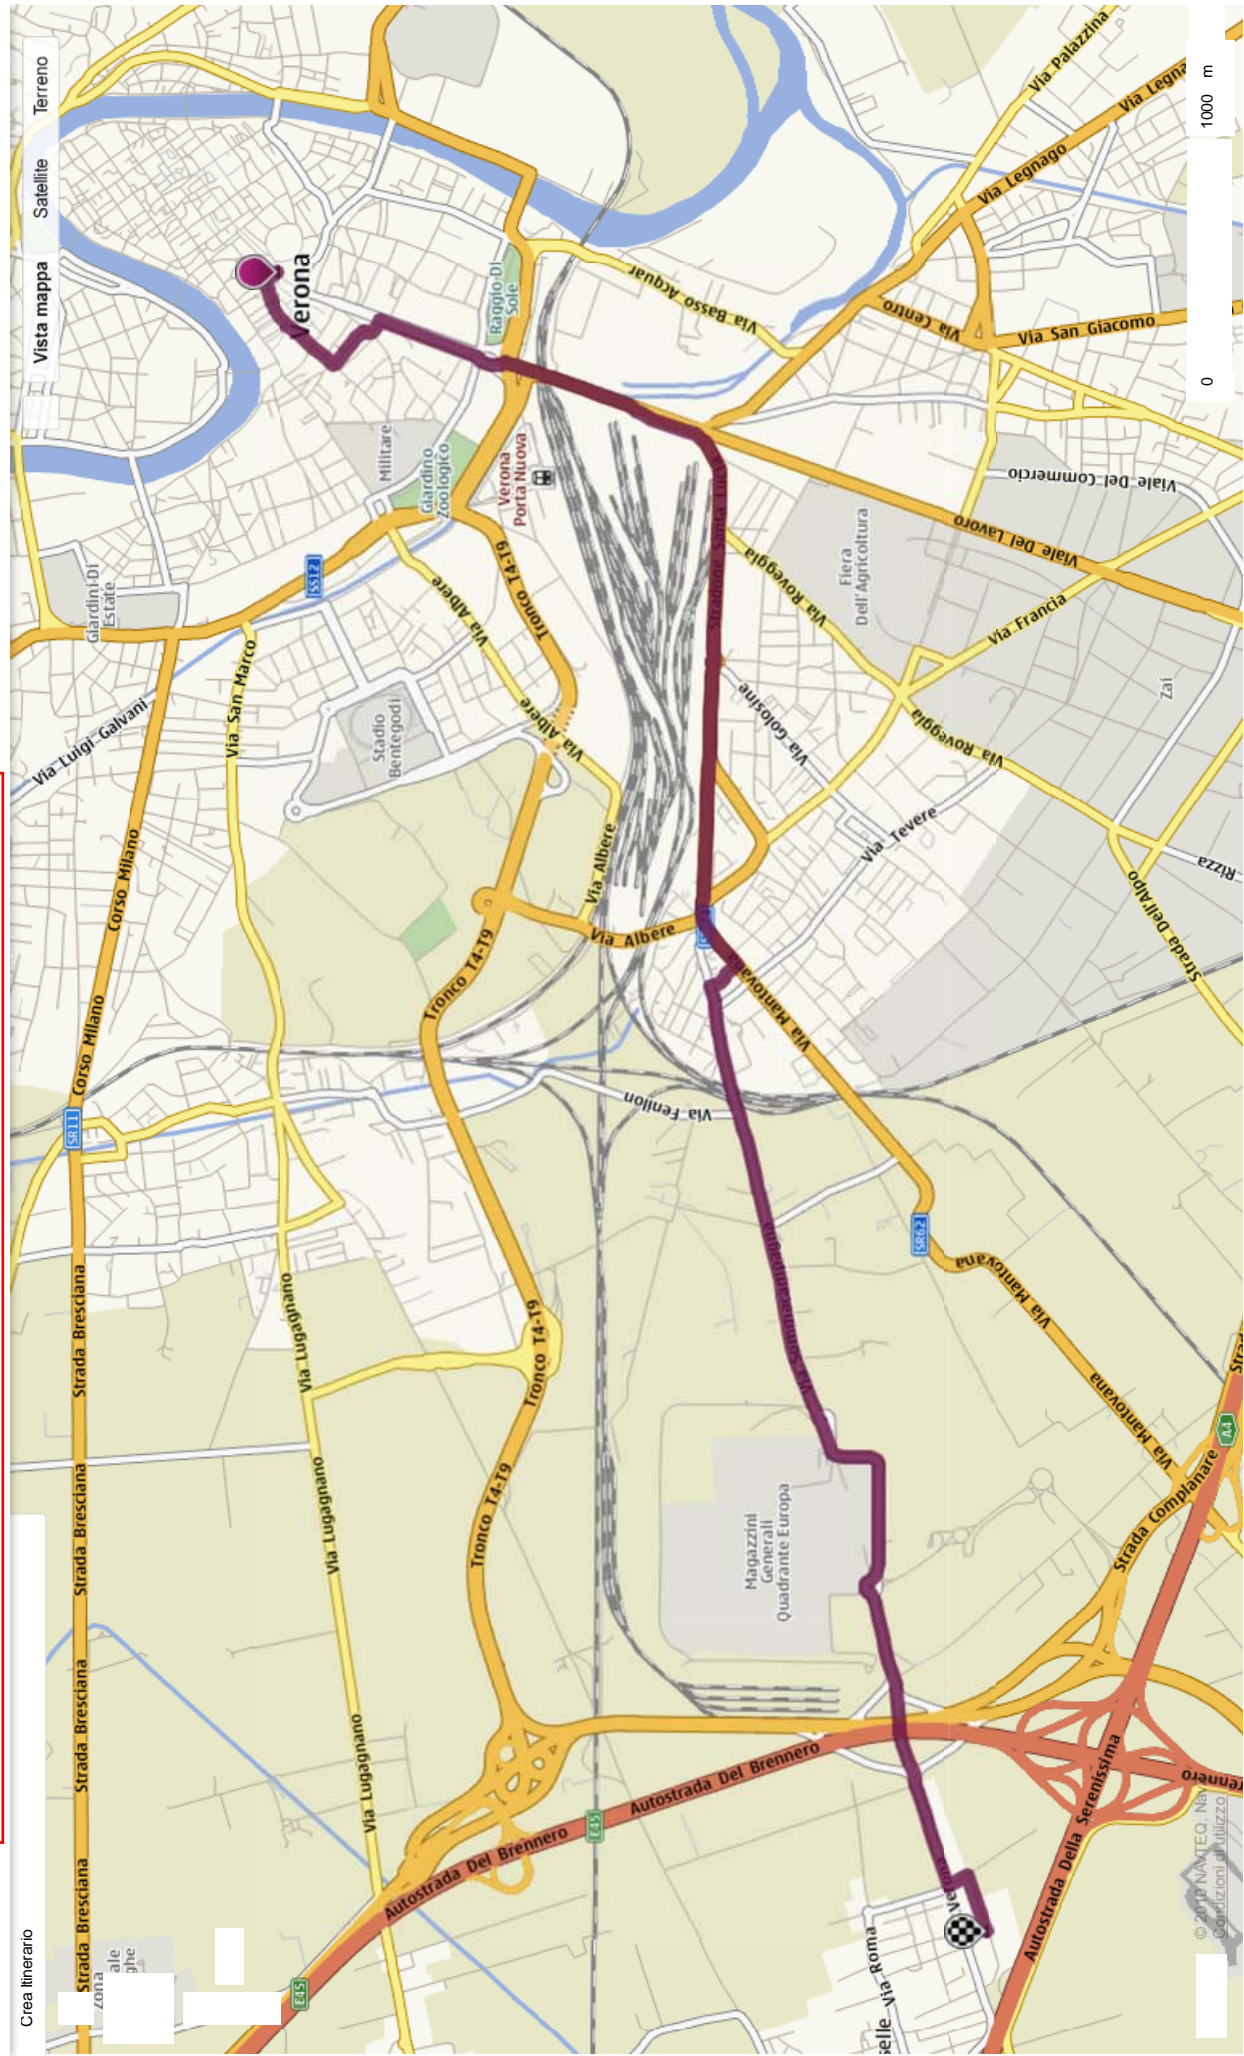

HOTEL SACCARDI QUADRANTE EUROPA *****
 Via Ciro Ferrari, 8 - 37060 Caselle di Sommacampagna (Vr)
 Tel. 045 8581400 - Fax 045 8581402
www.hotelsaccardi.it

Itinerario da **Piazza Brà, 37121 Verona, Italia** a **Via Ciro Ferrari 10, 37040 Sommacampagna, ITA**

Ora: 18min | Lunghezza: 9km

Totale km

	Vicolo Listone Vai a nord-ovest . Segui la strada per 68m	0m
1 	Svolta a sinistra su Via Carlo Cattaneo . Prosegui per 462m	68m
2 	Svolta a sinistra su Via Amatore Sciesa . Prosegui per 278m	530m
3 	Svolta a destra su Corso Porta Nuova . Prosegui per 430m	808m
4 	Svolta leggermente a destra su Piazza Porta Nuova . Prosegui per 121m	1.2km
5 	Svolta a destra su Strada Statale Dell'Abetone E Del Brennero (SS12) . Prosegui per 539m	1.4km
6 	Tieni la destra su Stradone Santa Lucia (SR62) . Prosegui per 84m	1.9km
7 	Tieni la destra su Stradone Santa Lucia (SR62) . Prosegui per 1.2km	2km
8 	Alla rotonda prendi la prima uscita su Stradone Santa Lucia (SR62) . Prosegui per 1.3km	3.2km
9 	Svolta a destra su Via Castelfidardo . Prosegui per 142m	4.5km
10 	Svolta a sinistra su Via Agostino Guerrieri . Prosegui per 1.9km	4.6km
11 	Alla rotonda prendi la prima uscita su Via Sommacampagna . Prosegui per 150m	6.5km
12 	Svolta leggermente a sinistra su Via Sommacampagna . Prosegui per 694m	6.6km
13 	Alla rotonda prendi la terza uscita su Via Sommacampagna . Prosegui per 1.3km	7.3km
14 	Svolta a sinistra su Via Palazzina . Prosegui per 98m	8.7km
15 	Svolta a destra su Via Ciro Ferrari . Prosegui per 249m	8.8km
	Via Ciro Ferrari dovrebbe essere alla tua destra .	9km