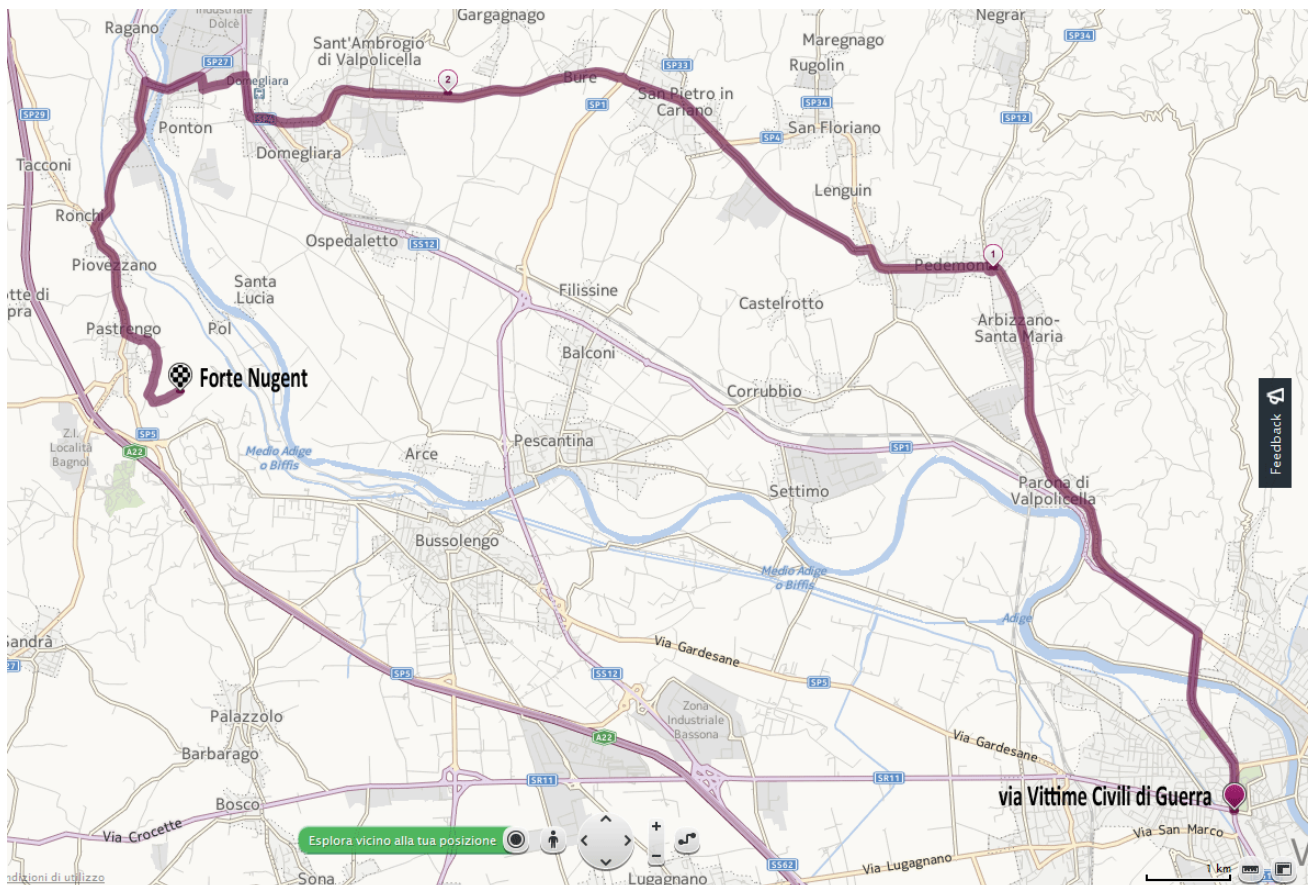

REGIONE VENETO - PROVINCIA VERONA

COMUNE DI VERONA

VERONA

AREA EX MERCATO ORTOFRUTTICOLO (AEM MEETING POINT) **0** **8:30**

via del Lavoro

corso Porta Nuova

via degli Alpini

piazza Bra **3** **9:00-10:30**

via Roma

corso Castelvecchio

rigaste San Zeno

via Barbarani Berto

piazza Corrubbio

piazza San Zeno

via Porta San Zeno

via Vittime Civili di Guerra

→ **SS11**

→ SS12		
PARONA DI VALPOLICELLA	9	11:00
→ SP4		
COMUNE DI NEGRAR		
ARBIZZANO-SANTA MARIA		11:05
COMUNE DI SAN PIETRO IN CARIANO		
PEDEMONTE		11:10
SAN FLORIANO		11:15
SAN PIETRO IN CARIANO		11:20
COMUNE DI SANT'AMBROGIO DI VALPOLICELLA		
SANT'AMBROGIO DI VALPOLICELLA	21	11:35
DOMEGLIARA		11:40
→ SS12	24	
→ SP33a	25	
COMUNE DI CAVAION		
SEGA		11:50
→ SP27a		
COMUNE DI PASTRENGO		
PASTRENGO		11:55
→ SP5a		
FORTE NUGENT	32	12:00-14:00
Pranzo ristorante "La Fortezza"		

15.50

COMUNE DI ROVERETO

MARCO

16.00

Via Pinera

→ **SP23**

raccordo tra rotonda uscita A22 Rovereto Sud e galleria Tierno di Mori

→ **SP90**