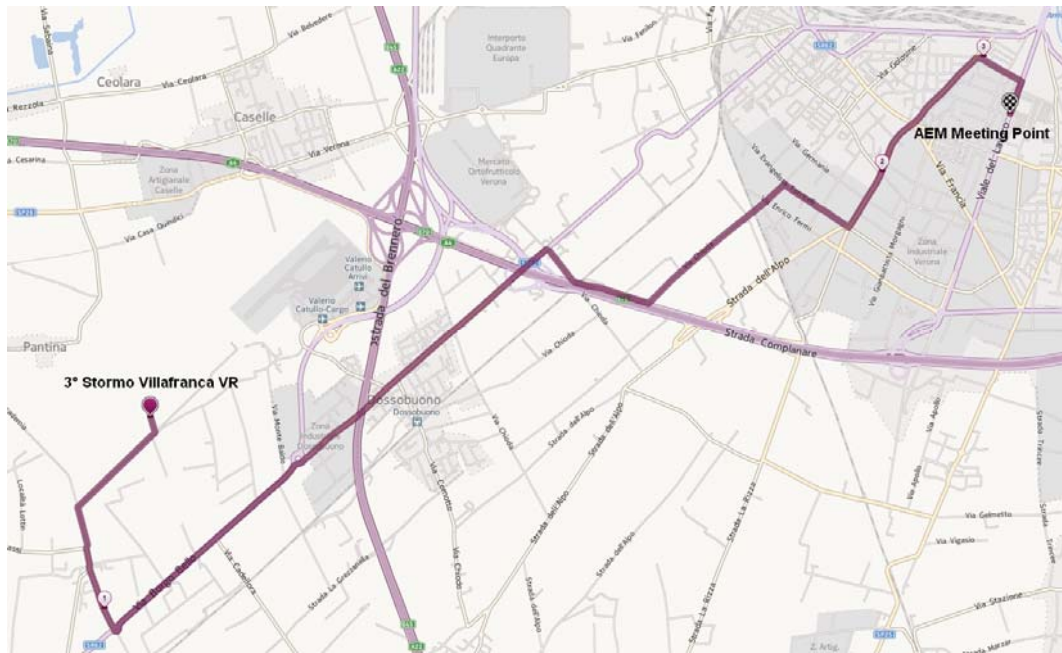

→ **SS11**

→ SS12		
PARONA DI VALPOLICELLA	9	11:00
→ SP4		
COMUNE DI NEGRAR		
ARBIZZANO-SANTA MARIA		11:05
COMUNE DI SAN PIETRO IN CARIANO		
PEDEMONTE		11:10
SAN FLORIANO		11:15
SAN PIETRO IN CARIANO		11:20
COMUNE DI SANT'AMBROGIO DI VALPOLICELLA		
SANT'AMBROGIO DI VALPOLICELLA	21	11:35
DOMEGLIARA		11:40
→ SS12	24	
→ SP33a	25	
COMUNE DI CAVAION		
SEGA		11:50
→ SP27a		
COMUNE DI PASTRENGO		
PASTRENGO		11:55
→ SP5a		
FORTE NUGENT	32	12:00-14:00
Pranzo ristorante "La Fortezza"		

via Roveggia

via Scopoli

via del Lavoro

AREA EX MERCATO ORTOFRUTTICOLO (AEM MEETING POINT)

14.30

22

15.00

AREA EX MERCATO ORTOFRUTTICOLO (AEM MEETING POINT)

via del Lavoro
corso Porta Nuova
via degli Alpini
piazza Bra

Cena catering nel loggiato del Palazzo della Gran Guardia

25

15:30

19:30

Sunday April 28 2013

Route 4th day Verona

REGIONE VENETO - PROVINCIA VERONA

COMUNE DI VERONA

VERONA

piazza Bra

0

corso Porta Nuova

via del Lavoro

AREA EX MERCATO ORTOFRUTTICOLO (AEM MEETING POINT)

3