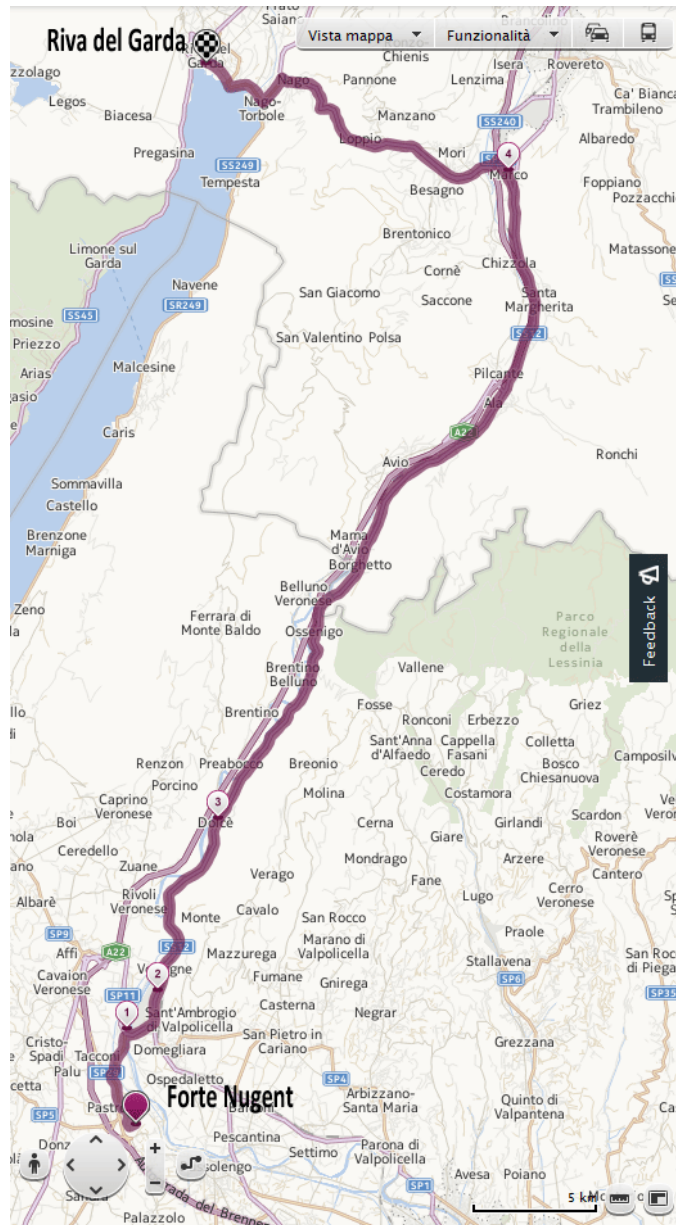

Friday April 26 2013

Route 2nd day - Riva del Garda – Verona

REGIONE TRENTO - PROVINCIA TRENTO

COMUNE DI RIVA DEL GARDA

RIVA DEL GARDA

piazza Garibaldi e piazza Cesare Battisti

viale Liberazione

via Filzi

→ **SS240**

COMUNE DI ARCO

LINFANO

COMUNE DI NAGO-TORBOLE

TORBOLE

→ **SS249**

0 9:00

9.05

5 9.05