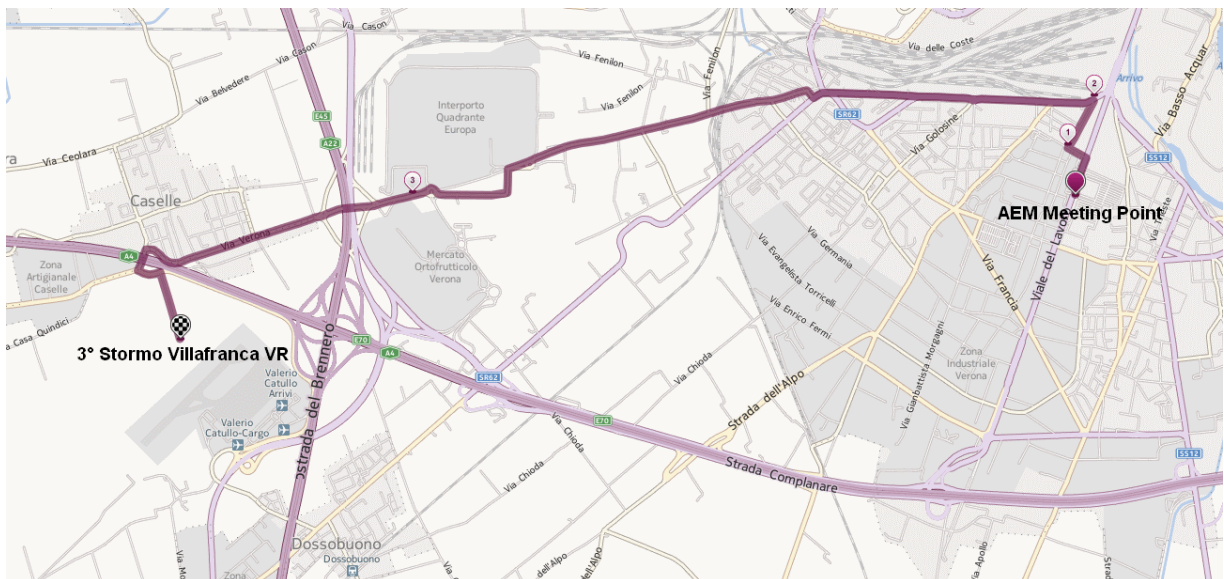

via del Fortino

via della Spianà

via Albere

stradone Santa Lucia

via Po

viale Industria

via del Lavoro

AREA EX MERCATO ORTOFRUTTICOLO (AEM MEETING POINT)

0

9:00

via del Lavoro

via Scopoli

viale della Fiera

stradone Santa Lucia

→ **SP 26A**

COMUNE DI SOMMACAMPAGNA

CASELLE DI SOMMACAMPAGNA

9.30

via Aeroporto

3° STORMO DI VERONA VILLAFRANCA

11

10:00

Pranzo mensa 3° STORMO

12:00-14:00

via Roveggia

via Scopoli

via del Lavoro

AREA EX MERCATO ORTOFRUTTICOLO (AEM MEETING POINT)

14.30

22

15.00

AREA EX MERCATO ORTOFRUTTICOLO (AEM MEETING POINT)