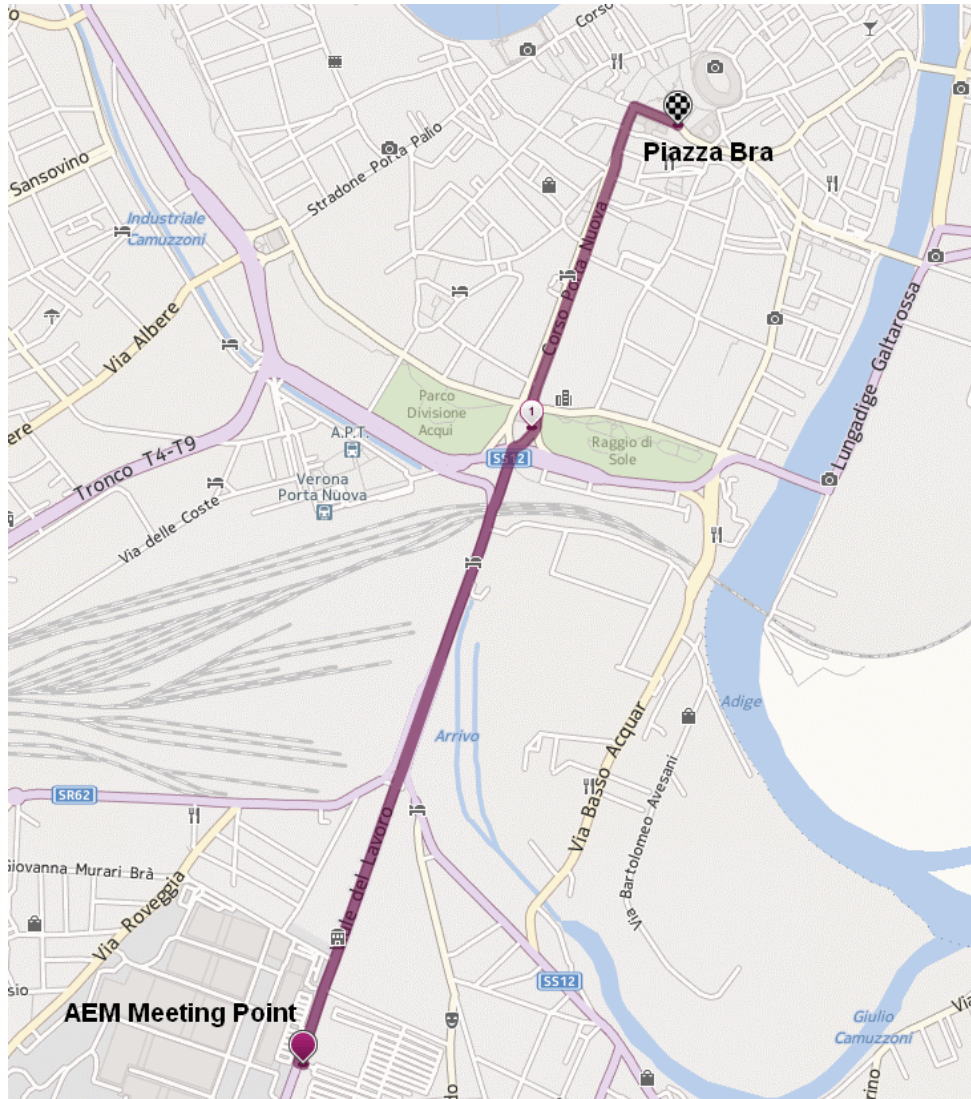

AREA EX MERCATO ORTOFRUTTICOLO (AEM MEETING POINT)

via del Lavoro
corso Porta Nuova
via degli Alpini
piazza Bra

Cena catering nel loggiato del Palazzo della Gran Guardia

25

15:30

19:30

Sunday April 28 2013

Route 4th day Verona

REGIONE VENETO - PROVINCIA VERONA

COMUNE DI VERONA

VERONA

piazza Bra

0

corso Porta Nuova

via del Lavoro

AREA EX MERCATO ORTOFRUTTICOLO (AEM MEETING POINT)

3