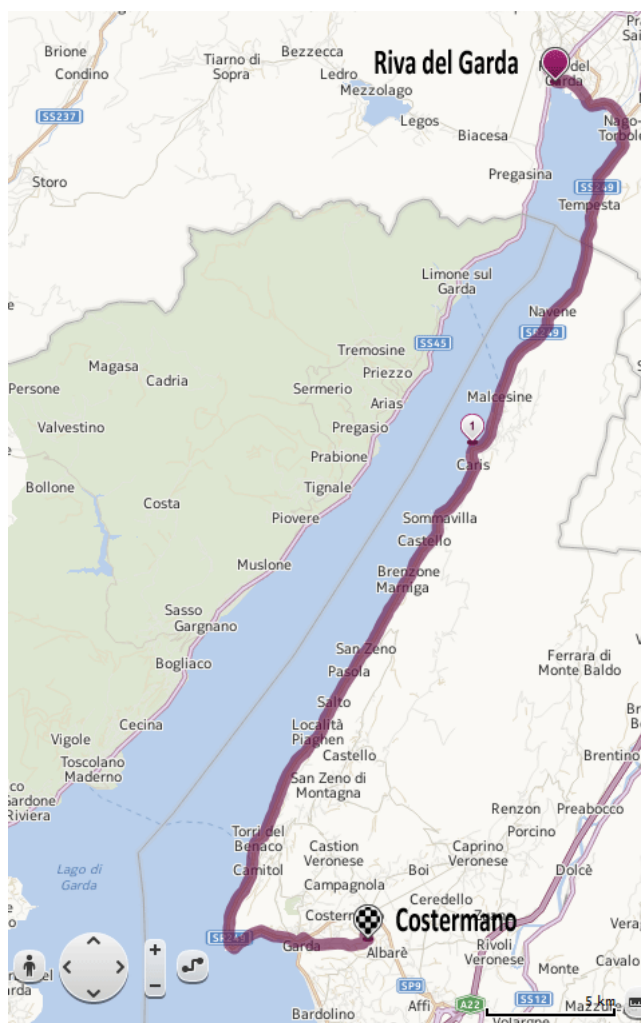

COMUNE DI AVIO

BORGHETTO

15.15

MASI

15.20

VÒ

15.25

COMUNE DI ALA

viale Liberazione

via Filzi

→ **SS240**

COMUNE DI ARCO

LINFANO

COMUNE DI NAGO-TORBOLE

TORBOLE

→ **SS249**

0 9:00

9.05

5 9.05

REGIONE VENETO - PROVINCIA VERONA	11	
COMUNE DI MALCESINE		
NAVENE		9.30
CAMPAGNOLA		9.35
MALCESINE	19	9.40
COMUNE DI BRENZONE		
MAGUGNANO		10.00
BRENZONE	29	10.10
CASTELLETO		10.20
COMUNE DI TORRI DEL BENACO		
PAI		10.35
TORRI DEL BENACO	40	10.45
ACQUE FREDEDE		10.50
COMUNE DI GARDA		
GARDA		11.00
→ SP8	46	
COMUNE DI COSTERMANO		
COSTERMANO		11.15
via Baesse		
CIMITERO MILITARE TEDESCO	50	11:30-12:15
via Baesse		