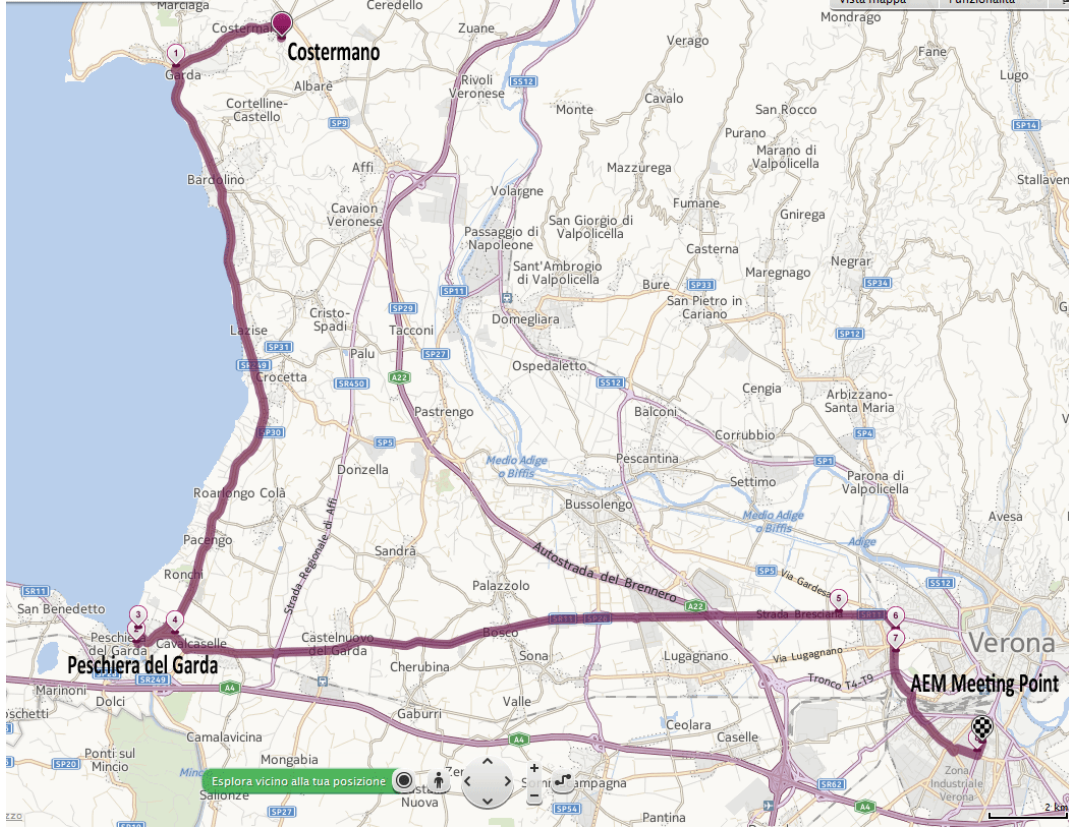

15.50

COMUNE DI ROVERETO

MARCO

16.00

Via Pinera

→ **SP23**

raccordo tra rotonda uscita A22 Rovereto Sud e galleria Tierno di Mori

→ **SP90**

viale Liberazione

via Filzi

→ **SS240**

COMUNE DI ARCO

LINFANO

COMUNE DI NAGO-TORBOLE

TORBOLE

→ **SS249**

0 9:00

9.05

5 9.05

REGIONE VENETO - PROVINCIA VERONA	11	
COMUNE DI MALCESINE		
NAVENE		9.30
CAMPAGNOLA		9.35
MALCESINE	19	9.40
COMUNE DI BRENZONE		
MAGUGNANO		10.00
BRENZONE	29	10.10
CASTELLETO		10.20
COMUNE DI TORRI DEL BENACO		
PAI		10.35
TORRI DEL BENACO	40	10.45
ACQUE FREDEDE		10.50
COMUNE DI GARDA		
GARDA		11.00
→ SP8	46	
COMUNE DI COSTERMANO		
COSTERMANO		11.15
via Baesse		
CIMITERO MILITARE TEDESCO	50	11:30-12:15
via Baesse		

→ SP8

COMUNE DI GARDA

GARDA

Pranzo ristorante "Parkhotel Oasi"

12:30-14:00

→ SP8

→ SS249

COMUNE DI BARDOLINO