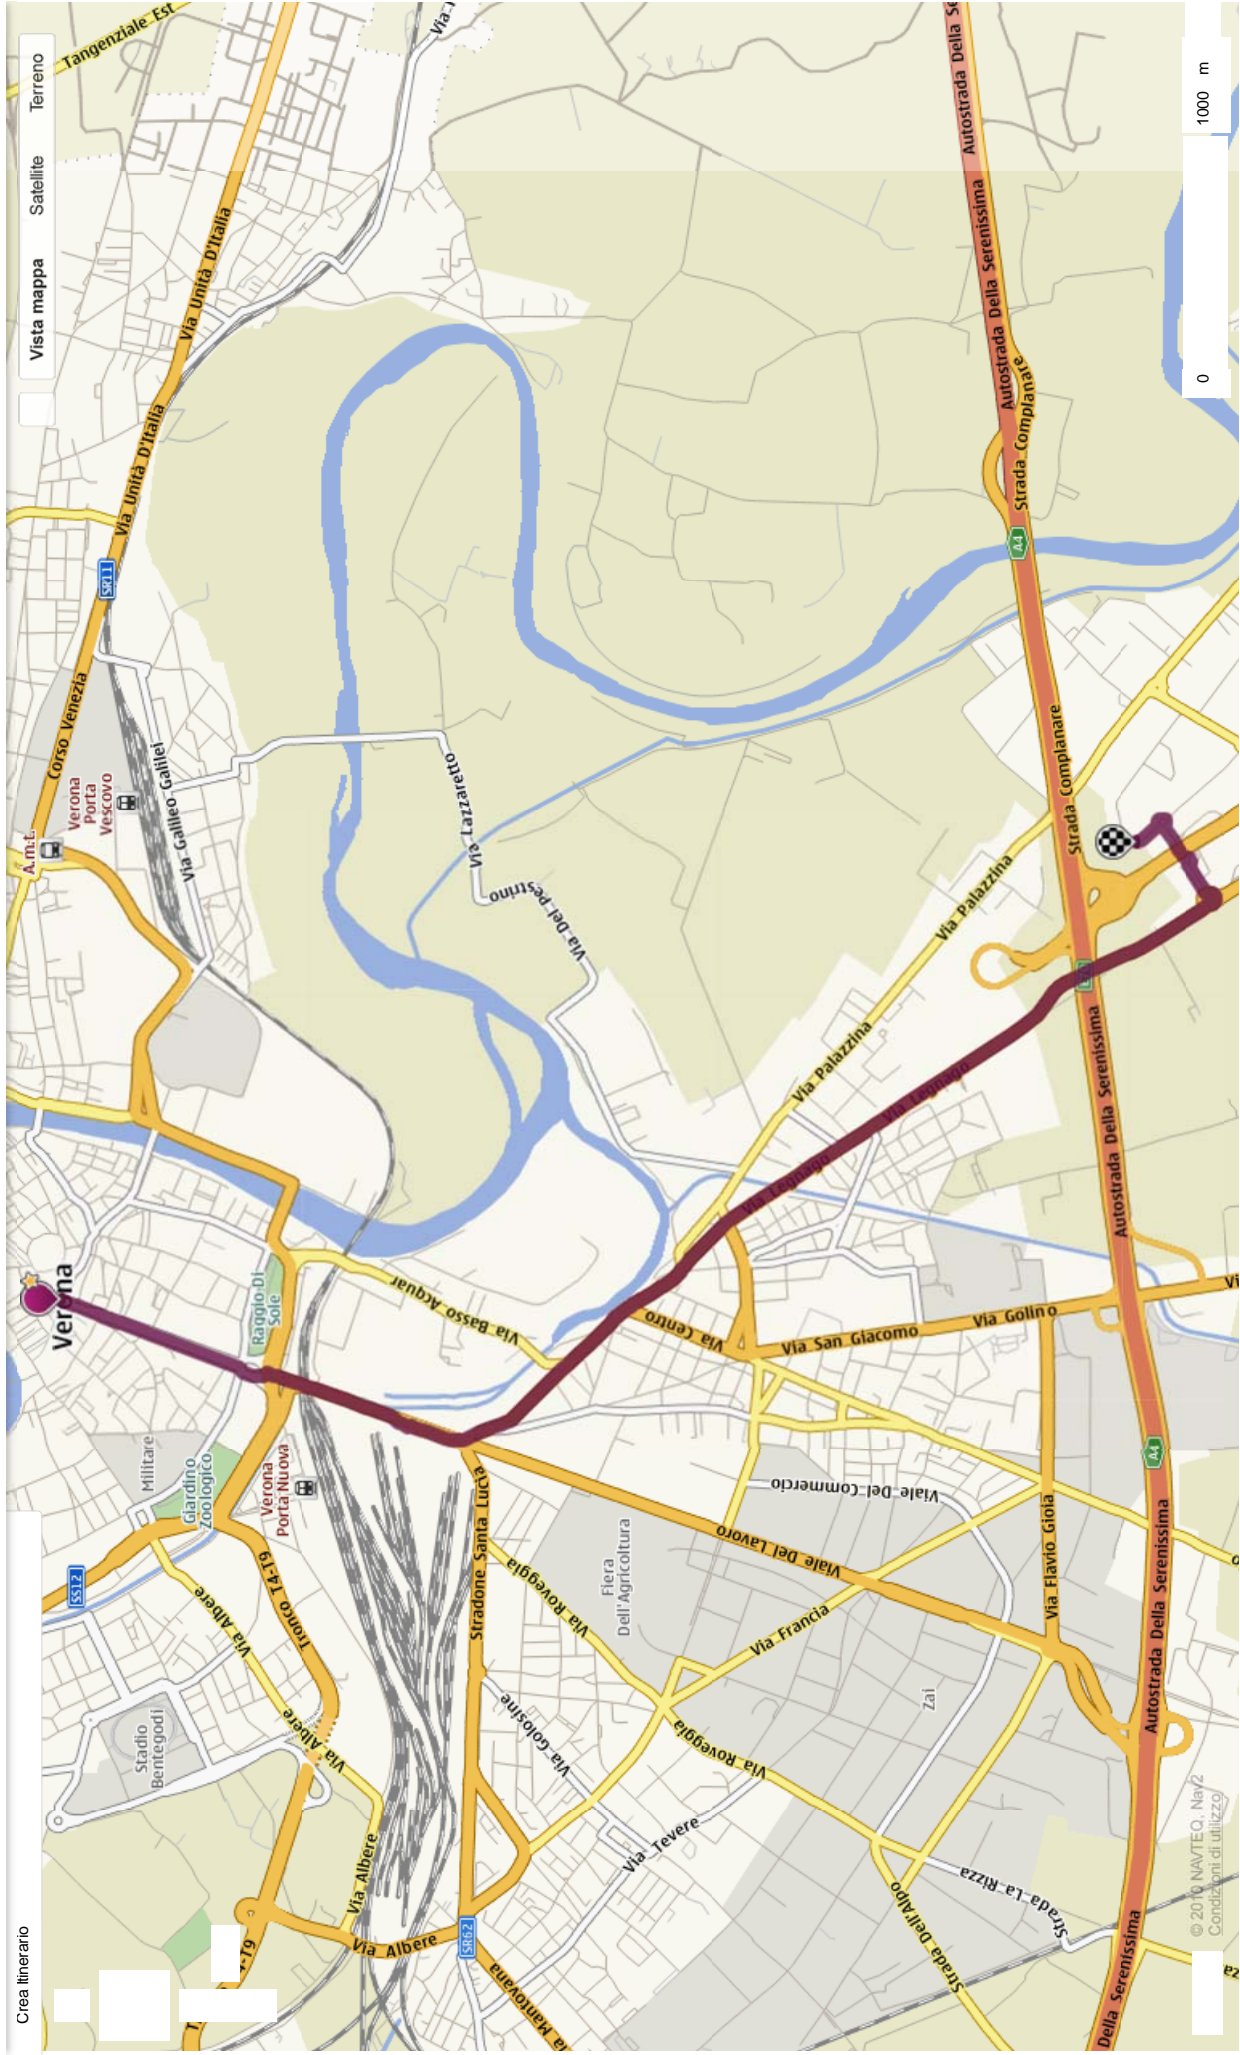

Mappe

Piazza Brà, 37121 Verona, Italia

Crea Itinerario

© 2010 NAVTEQ, Nav2  
Condizioni di utilizzo

Itinerario da **Piazza Brà, 37121 Verona, Italia** a **Tryp Verona Hotel and Convention Center**

Ora: 12min | Lunghezza: 6.2km

Totale km

	<b>Corso Porta Nuova</b> Vai a sud. Segui la strada per <b>786m</b>	0m
1 	Svolta <b>leggermente a destra</b> su <b>Piazza Porta Nuova</b> . Prosegui per <b>121m</b>	786m
2 	Svolta a <b>destra</b> su <b>Strada Statale Dell'Abetone E Del Brennero (SS12)</b> . Prosegui per <b>539m</b>	907m
3 	Tieni la <b>destra</b> su <b>Via Santa Teresa (SS12)</b> . Prosegui per <b>84m</b>	1.4km
4 	Tieni la <b>sinistra</b> su <b>Via Santa Teresa (SS12)</b> . Prosegui per <b>341m</b>	1.5km
5 	Tieni la <b>sinistra</b> su <b>Via Tombetta (SS12)</b> . Prosegui per <b>3.7km</b>	1.9km
6 	Alla rotonda prendi la seconda uscita su <b>Via Monte Amiata</b> . Prosegui per <b>231m</b>	5.6km
7 	Alla rotonda prendi la seconda uscita su <b>Via Monte Amiata</b> . Prosegui per <b>202m</b>	5.8km
8 	Alla rotonda prendi la seconda uscita su <b>Via Monte Pastello</b> . Prosegui per <b>197m</b>	6km
	<b>Via Monte Pastello</b> dovrebbe essere alla tua <b>destra</b> .	6.2km