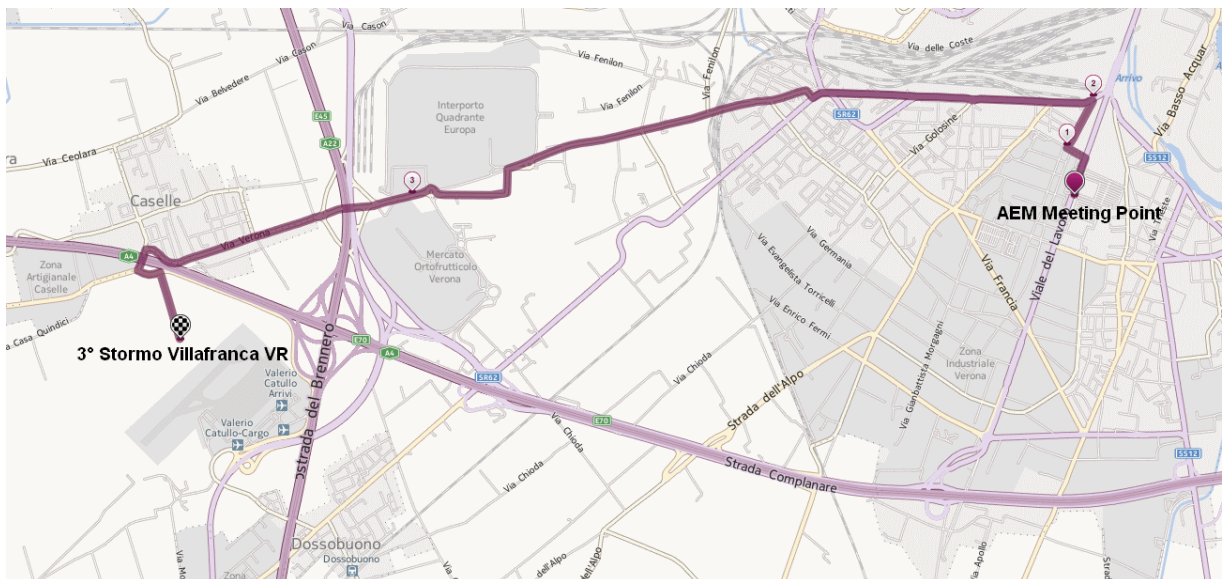

via del Fortino

via della Spianà

via Albere

stradone Santa Lucia

via Po

viale Industria

via del Lavoro

AREA EX MERCATO ORTOFRUTTICOLO (AEM MEETING POINT)

**0**

**9:00**

via del Lavoro

via Scopoli

viale della Fiera

stradone Santa Lucia

→ **SP 26A**

**COMUNE DI SOMMACAMPAGNA**

CASELLE DI SOMMACAMPAGNA

**9.30**

via Aeroporto

3° STORMO DI VERONA VILLAFRANCA

**11**

**10:00**

**Pranzo mensa 3° STORMO**

**12:00-14:00**

via Roveggia

via Scopoli

via del Lavoro

AREA EX MERCATO ORTOFRUTTICOLO (AEM MEETING POINT)

**14.30**

**22**

**15.00**

AREA EX MERCATO ORTOFRUTTICOLO (AEM MEETING POINT)