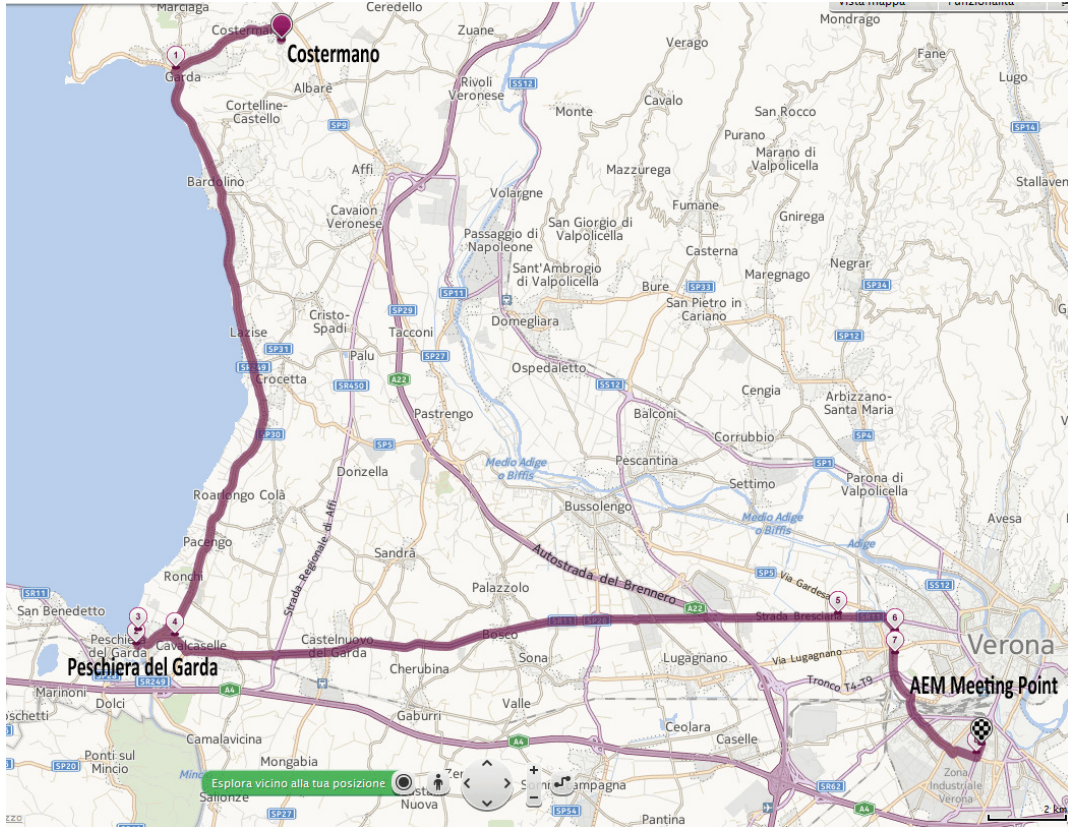

15.50

COMUNE DI ROVERETO

MARCO

16.00

Via Pinera

→ SP23

raccordo tra rotonda uscita A22 Rovereto Sud e galleria Tierno di Mori

→ SP90

RIVA DEL GARDA

piazza Garibaldi e piazza Cesare Battisti

viale Liberazione

via Filzi

→ **SS240**

**COMUNE DI ARCO**

LINFANO

**COMUNE DI NAGO-TORBOLE**

TORBOLE

→ **SS249**

0

9:00

9.05

5

9.05

<b>REGIONE VENETO - PROVINCIA VERONA</b>	<b>11</b>	
<b>COMUNE DI MALCESINE</b>		
NAVENE		<b>9.30</b>
CAMPAGNOLA		<b>9.35</b>
MALCESINE	<b>19</b>	<b>9.40</b>
<b>COMUNE DI BRENZONE</b>		
MAGUGNANO		<b>10.00</b>
BREZZONE	<b>29</b>	<b>10.10</b>
CASTELLETO		<b>10.20</b>
<b>COMUNE DI TORRI DEL BENACO</b>		
PAI		<b>10.35</b>
TORRI DEL BENACO	<b>40</b>	<b>10.45</b>
ACQUE FREDDI		<b>10.50</b>
<b>COMUNE DI GARDA</b>		
GARDA		<b>11.00</b>
<b>→ SP8</b>	<b>46</b>	
<b>COMUNE DI COSTERMANO</b>		
COSTERMANO		<b>11.15</b>
via Baesse		
CIMITERO MILITARE TEDESCO	<b>50</b>	<b>11:30-12:15</b>
via Baesse		

→ SP8

COMUNE DI GARDA

GARDA

Pranzo ristorante "Parkhotel Oasi"

12:30-14:00

→ SP8

→ SS249

COMUNE DI BARDOLINO