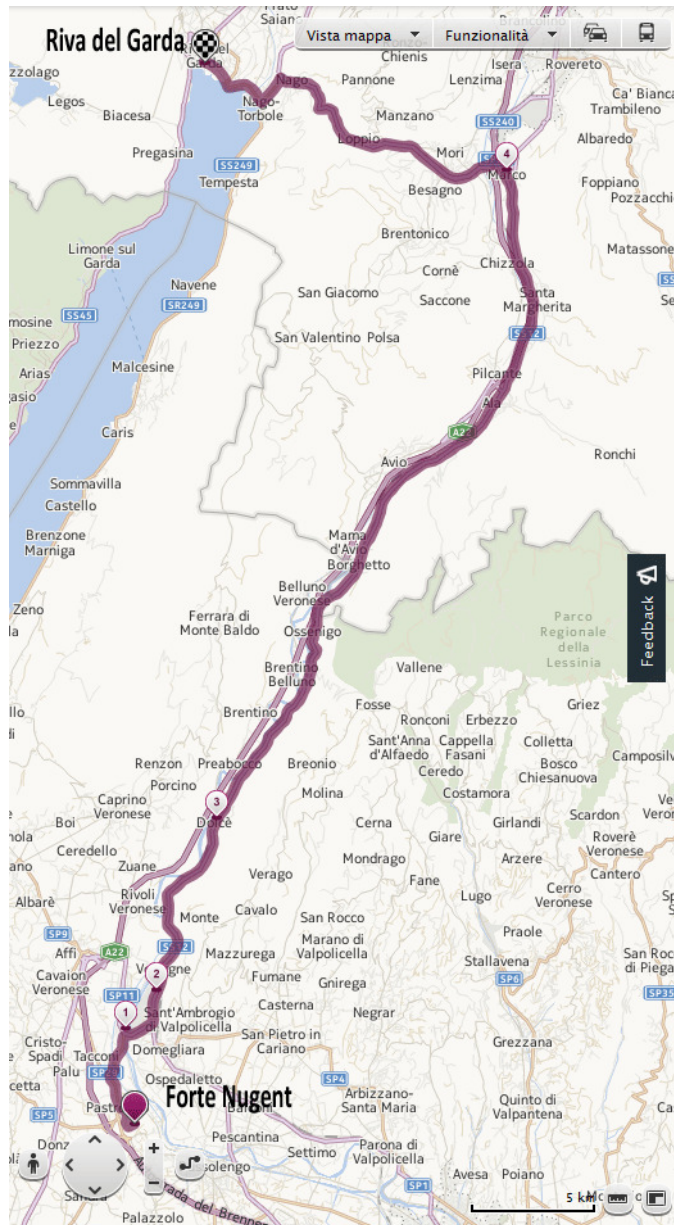

Venerdì 26 Aprile 2013

Percorso 2° giorno - Riva del Garda – Verona

REGIONE TRENINO - PROVINCIA TRENTO

COMUNE DI RIVA DEL GARDA

RIVA DEL GARDA

piazza Garibaldi e piazza Cesare Battisti

viale Liberazione

via Filzi

→ **SS240**

COMUNE DI ARCO

LINFANO

COMUNE DI NAGO-TORBOLE

TORBOLE

→ **SS249**

0

9:00

9.05

5

9.05