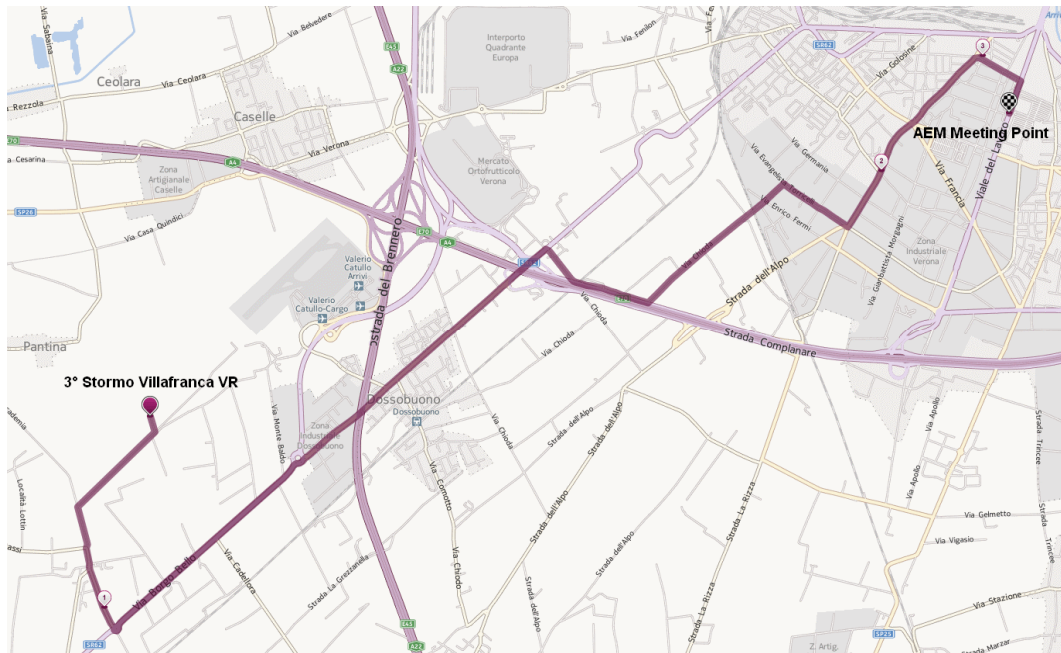

**La Colonna della Libertà 2013**  
**Percorso e tempi Rev. 02**

L'Organizzazione si riserva di modificare percorso e tempi in base alle esigenze.

**Giovedì 25 Aprile 2013**

Percorso 1° giorno Verona – Riva del Garda

15.50

COMUNE DI ROVERETO

MARCO

16.00

Via Pinera

→ SP23

raccordo tra rotonda uscita A22 Rovereto Sud e galleria Tierno di Mori

→ SP90

via Roveggia

via Scopoli

via del Lavoro

AREA EX MERCATO ORTOFRUTTICOLO (AEM MEETING POINT)

**14.30**

**22**

**15.00**

AREA EX MERCATO ORTOFRUTTICOLO (AEM MEETING POINT)

**COMUNE DI VERONA**

VERONA

piazza Bra

0

corso Porta Nuova

via del Lavoro

AREA EX MERCATO ORTOFRUTTICOLO (AEM MEETING POINT)

3