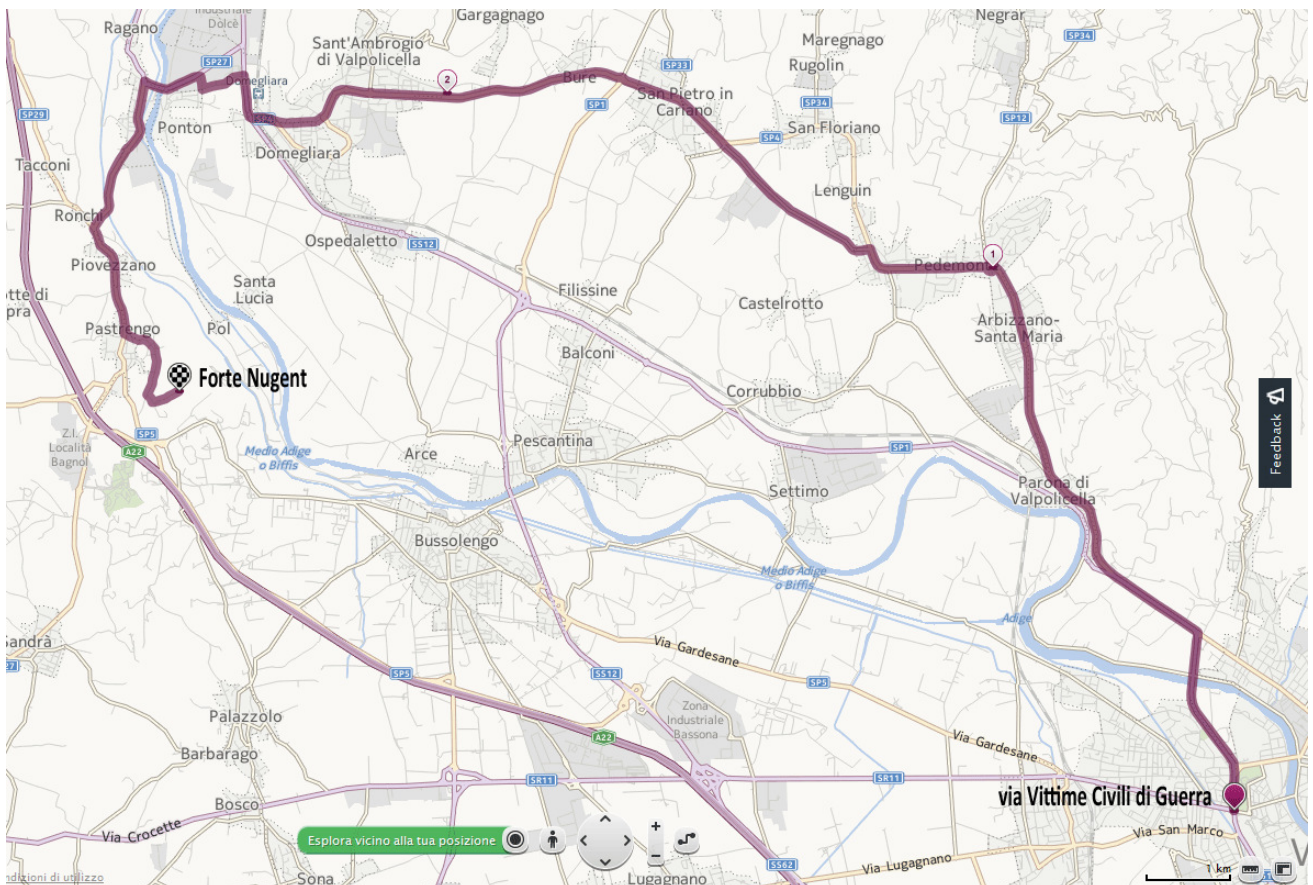

→ SS12		
PARONA DI VALPOLICELLA	9	11:00
→ SP4		
COMUNE DI NEGRAR		
ARBIZZANO-SANTA MARIA		11:05
COMUNE DI SAN PIETRO IN CARIANO		
PEDEMONTE		11:10
SAN FLORIANO		11:15
SAN PIETRO IN CARIANO		11:20
COMUNE DI SANT'AMBROGIO DI VALPOLICELLA		
SANT'AMBROGIO DI VALPOLICELLA	21	11:35
DOMEGLIARA		11:40
→ SS12	24	
→ SP33a	25	
COMUNE DI CAVAION		
SEGA		11:50
→ SP27a		
COMUNE DI PASTRENGO		
PASTRENGO		11:55
→ SP5a		
FORTE NUGENT	32	12:00-14:00
Pranzo ristorante "La Fortezza"