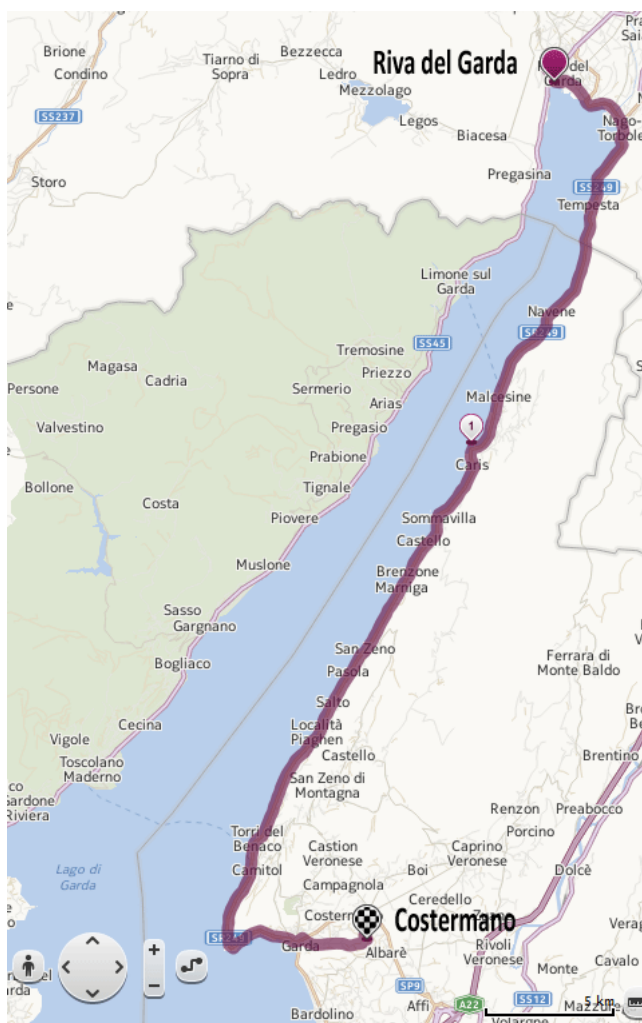

MORI

87

16.15

→ SS240

SANT'ANTONIO

16.25

LOPPIO

16.25

RIVA DEL GARDA

piazza Garibaldi e piazza Cesare Battisti

viale Liberazione

via Filzi

→ **SS240**

**COMUNE DI ARCO**

LINFANO

**COMUNE DI NAGO-TORBOLE**

TORBOLE

→ **SS249**

0

9:00

9.05

5

9.05

<b>REGIONE VENETO - PROVINCIA VERONA</b>	<b>11</b>	
<b>COMUNE DI MALCESINE</b>		
NAVENE		<b>9.30</b>
CAMPAGNOLA		<b>9.35</b>
MALCESINE	<b>19</b>	<b>9.40</b>
<b>COMUNE DI BRENZONE</b>		
MAGUGNANO		<b>10.00</b>
BREZZONE	<b>29</b>	<b>10.10</b>
CASTELLETO		<b>10.20</b>
<b>COMUNE DI TORRI DEL BENACO</b>		
PAI		<b>10.35</b>
TORRI DEL BENACO	<b>40</b>	<b>10.45</b>
ACQUE FREDDI		<b>10.50</b>
<b>COMUNE DI GARDA</b>		
GARDA		<b>11.00</b>
<b>→ SP8</b>	<b>46</b>	
<b>COMUNE DI COSTERMANO</b>		
COSTERMANO		<b>11.15</b>
via Baesse		
CIMITERO MILITARE TEDESCO	<b>50</b>	<b>11:30-12:15</b>
via Baesse		