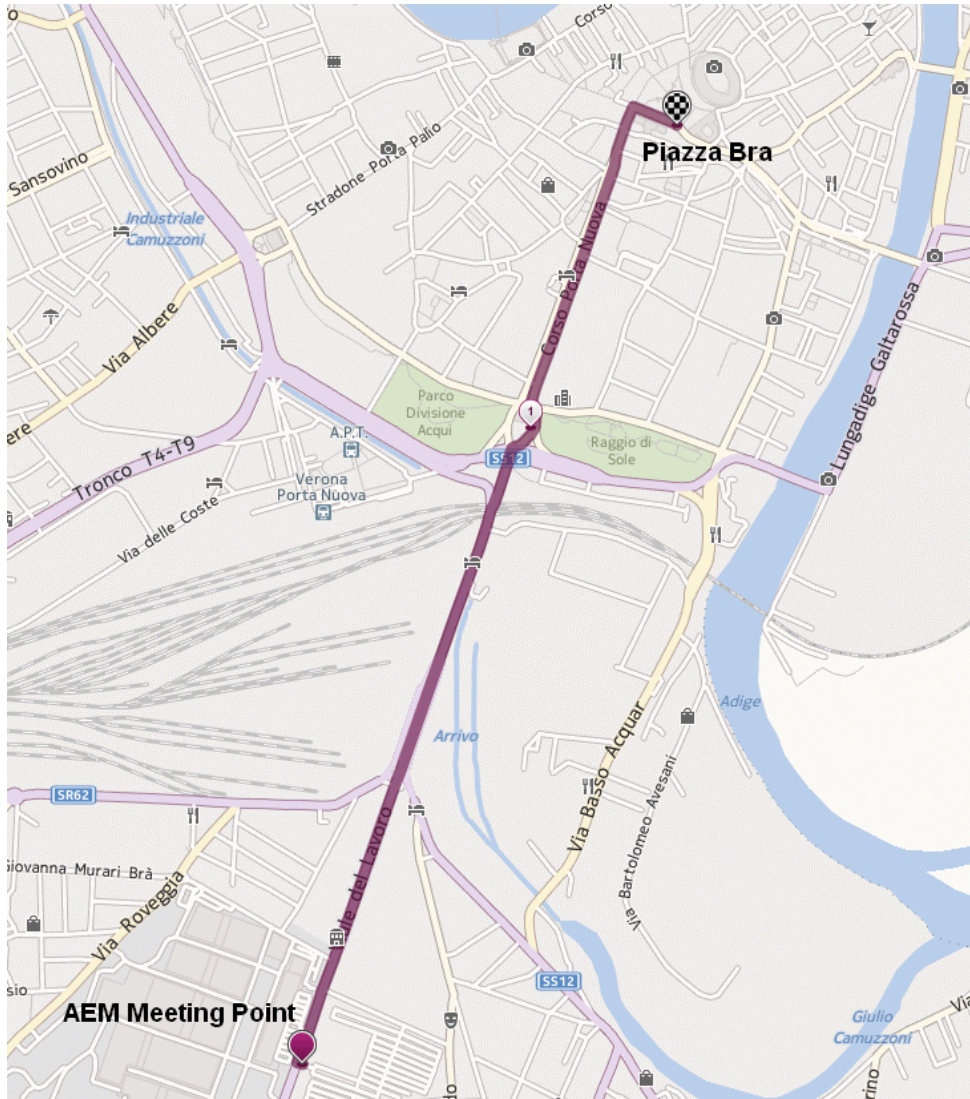

AREA EX MERCATO ORTOFRUTTICOLO (AEM MEETING POINT)

via del Lavoro
corso Porta Nuova
via degli Alpini
piazza Bra

Cena catering nel loggiato del Palazzo della Gran Guardia

25

15:30

19:30

Domenica 28 Aprile 2013

Percorso 4° giorno Verona

REGIONE VENETO - PROVINCIA VERONA

COMUNE DI VERONA

VERONA

piazza Bra

0

corso Porta Nuova

via del Lavoro

AREA EX MERCATO ORTOFRUTTICOLO (AEM MEETING POINT)

3