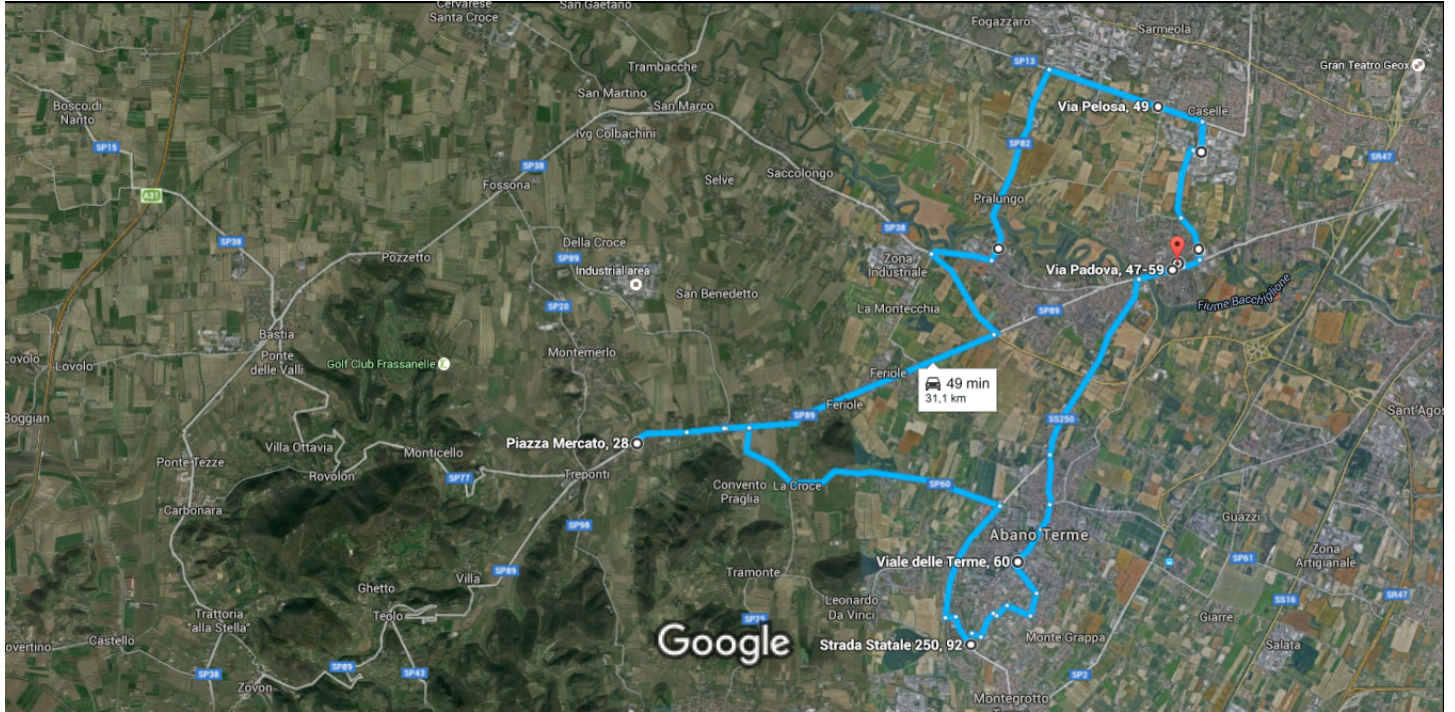

da Via Padova, 47-59, 35030 Selvazzano Dentro PD a Via Spalato, 5, 35030 Selvazzano Dentro PD In auto 31,1 km, 49 min

Immagini ©2016 Google, Dati cartografici ©2016 Google 1 km

Via Padova, 47-59

35030 Selvazzano Dentro PD

- ↑ 1. Procedi in direzione nordovest verso Via Aquileia
35 m
- 📍 2. Esci dalla rotonda e prendi Via Padova/SS250
[i](#) Continua a seguire la SS250
450 m
- 📍 3. Alla rotonda prendi la 2ª uscita e prendi Via Monte Grappa/Strada Statale 250/SS250
[i](#) Continua a seguire la SS250
2,8 km
- 📍 4. Alla rotonda prendi la 2ª uscita e prendi Via Cesare Battisti
750 m
- 📍 5. Alla rotonda, prosegui dritto su Via Matteotti
400 m
- ↑ 6. Continua su Viale delle Terme
550 m

8 min (5,0 km)

Viale delle Terme, 60

35031 Abano Terme PD

- ↑ 7. Procedi in direzione sudovest su Viale delle Terme
70 m
- 📍 8. Alla rotonda prendi la 2ª uscita e prendi Via Valerio Flacco
550 m
- 📍 9. Alla rotonda prendi la 1ª uscita e prendi Via Martiri d'Ungheria
[i](#) Attraversa la rotonda
350 m
- 📍 10. Alla rotonda prendi la 1ª uscita e prendi Via A. Volta
350 m
- ↩ 11. Svolta a sinistra per rimanere su Via A. Volta
210 m
- ➡ 12. Svolta a destra e prendi Via F. Busonera
59 m
- 📍 13. Alla rotonda prendi la 2ª uscita e prendi Via L. Configliachi
400 m
- ↑ 14. Via L. Configliachi svolta a destra e diventa Via Antonio Magarotto
130 m
- ↩ 15. Svolta a sinistra e prendi Via Marzia
140 m